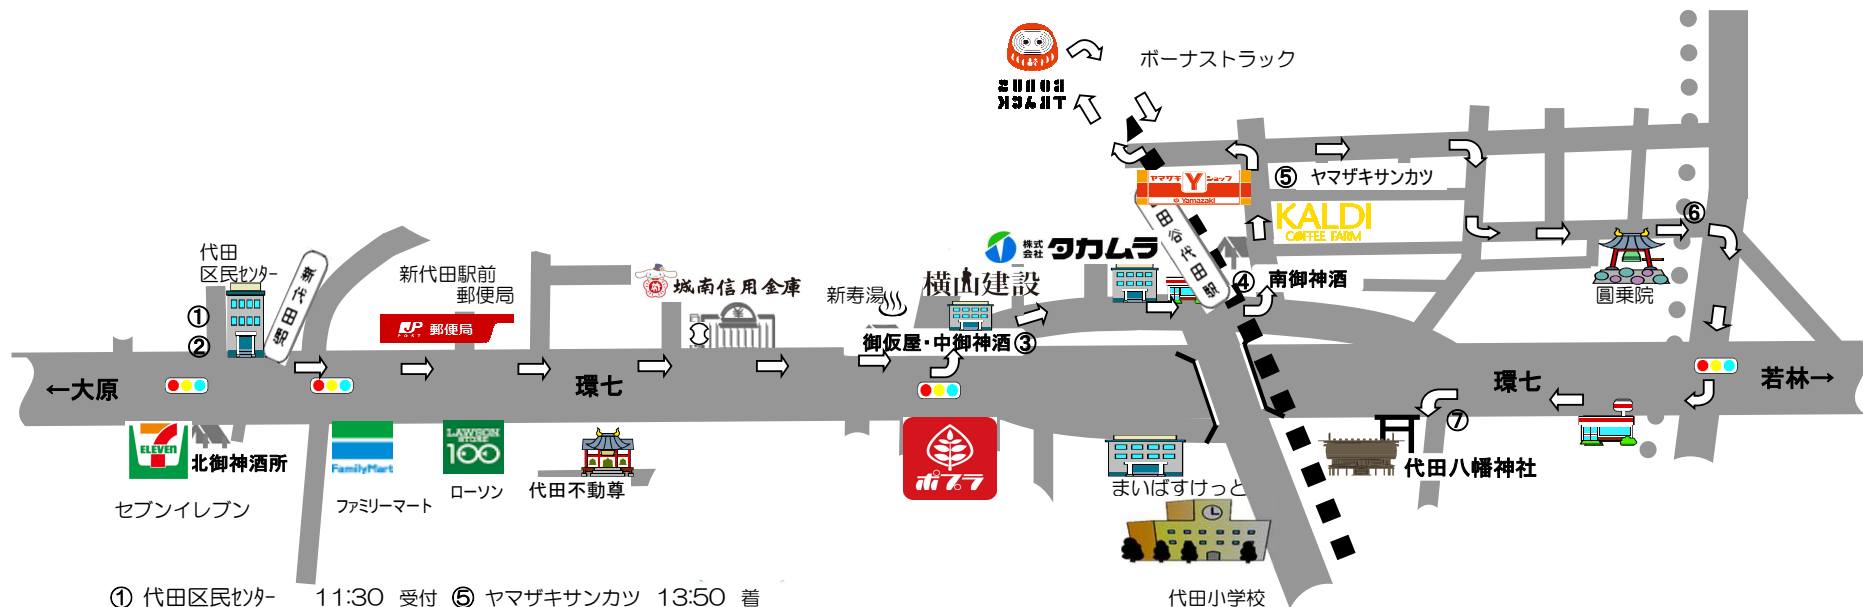

令和5年9月16日(土) 代田睦会 子供神輿・太鼓山車 渡御順路図

① 代田区民センター	11:30 受付	⑤ ヤマザキサンカツ	13:50 着
② 代田区民センター	12:00 出発	⑥ 圓乗院横	14:30 着
③ 中御神酒所前	12:30 着	⑦ 代田八幡神社	15:00 宮入
④ 南御神酒所	13:00 着		
由縁別邸			
ホーナストラック駐車場			

半纏貸し出しの場所が今年から変更になりました。

③ 中神酒所(横山建設) 10時~11時 半纏 引き渡し(予約が必要)

① 出発は、区民センターです。

お菓子引き換え証・予約の半纏の貸出をします。

半纏の返却は、③中御神酒所をお願いします。

洗濯代 500円を御奉納ください。

※注意事項 交通安全を守る

◆警察官の指示を遵守すること

◆当日は交通整理用の綱を